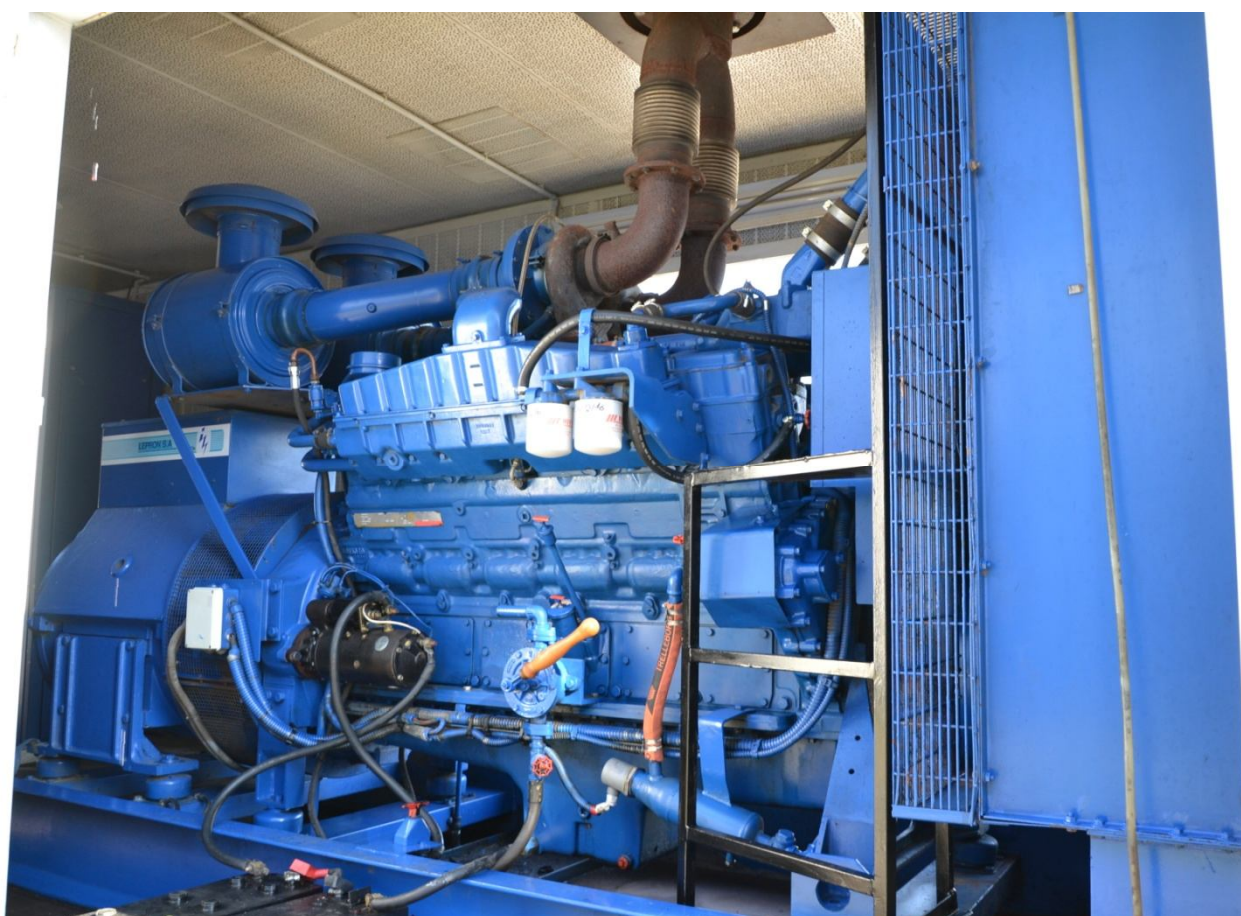

**VENTE
INSTALLATION
LOCATION
MAINTENANCE**
(7/7 - 24/24)