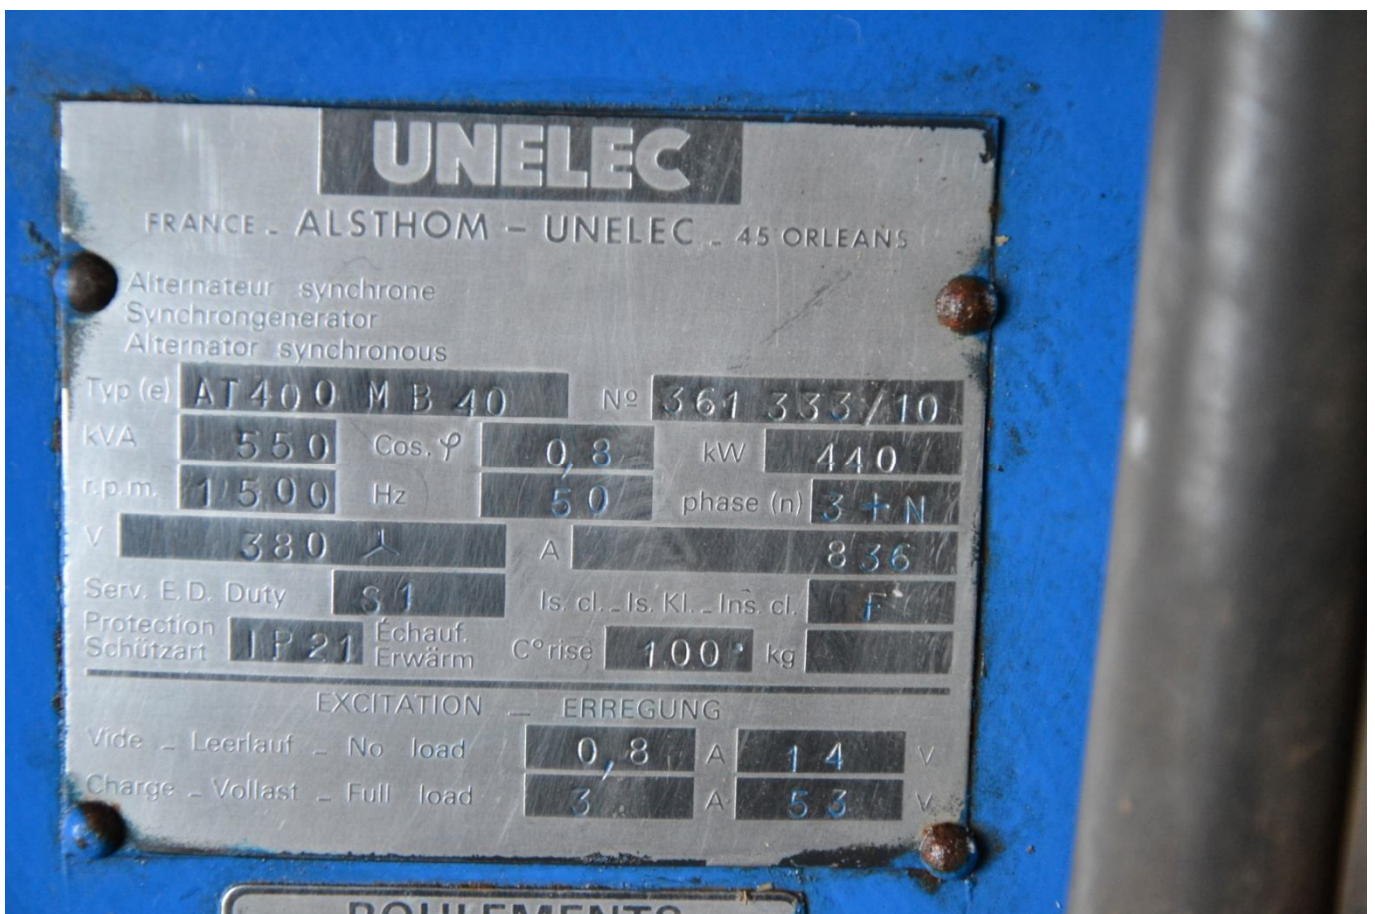

ITM

Groupes Electrogènes

**VENTE
INSTALLATION
LOCATION
MAINTENANCE**
(7/7 - 24/24)